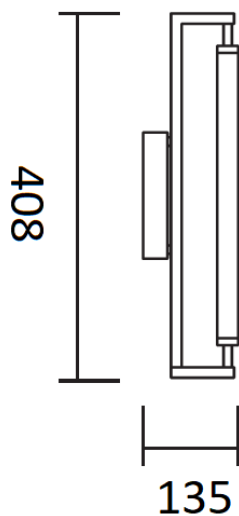

## PRODUCT DETAILS »

Catalogue number	Description	Watt (W)	Whole fixture lumens (lm)	Colour temp. (K)	Colour
955LINUS1W	Wall lamp	8.5	595	2800-3200	Silver
955LINUS1P	Pendant	23	1610	2800-3200	Silver

## DIMENSIONS »

955LINUS1P

955LINUS1W