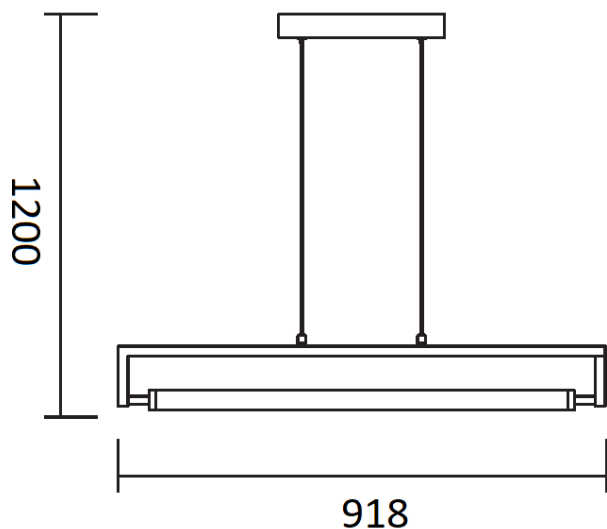

## PRODUCT DETAILS »

Catalogue number	Description	Watt (W)	Whole fixture lumens (lm)	Colour temp. (K)	Colour
955LINUS1W	Wall lamp	8.5	595	2800-3200	Silver
955LINUS1P	Pendant	23	1610	2800-3200	Silver

## DIMENSIONS »

955LINUS1P

955LINUS1W